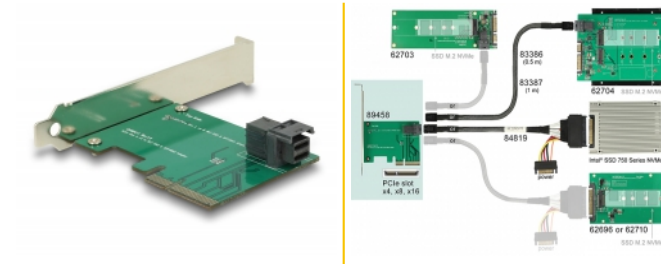

- PCI Express kartica
- Korisnički priručnik

Slike