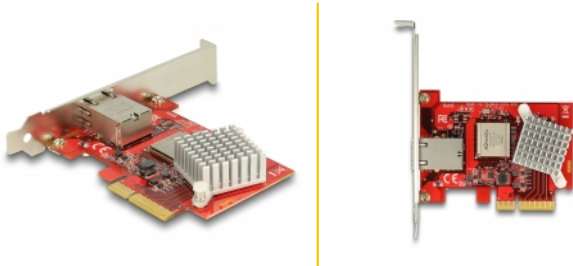

Linux ex Kernel 2.6.24

- PC egy szabad PCI Express x4 / x8 / x16 / x32 illesztőhellyel

---

A csomag tartalma

- PCI Express kártya
- Kisméretű konzol
- CD lemez illesztőprogrammal
- Használati utasítás

Képek