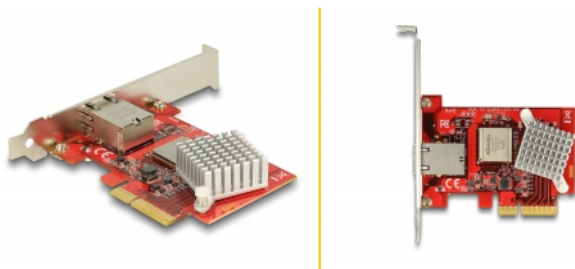

Linux ex Kernel 2.6.24

- PC cu slot PCI Express x4 / x8 / x16 / x32 liber

Pachetul contine

- Placă PCI Express
- Consolă minimalistă
- CD cu drivere
- Manual de utilizare

Imagini