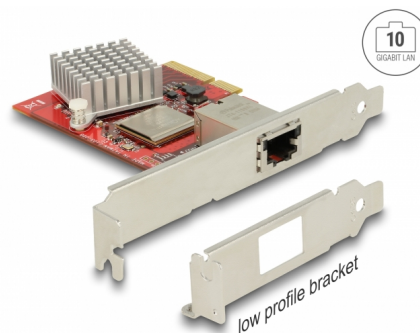

Delock Placă PCI Express > 1 port RJ45 LAN de 10 gigabiți cu NBASE-T

Descriere scurta

Această placă PCI Express de la Delock oferă un port de rețea cu o rată de transfer al datelor de până la 10 Gbps prin cabluri de cupru convenționale de Cat.6 sau Cat.6A. Grație tehnologiei NBASE-T, sunt disponibile viteze suplimentare de 2,5 Gbps și 5 Gbps. Aceasta permite rate de transmisie mai mari de 1 Gbps, atunci când o conexiune de 10 Gbps nu este posibilă cu cablul existent.

Nr. 89456

EAN: 4043619894567

Țara de origine: Taiwan,
Republic of China

Pachet: Retail Box

Detalii tehnice

- Conectori:
 - extern: 1 x 10 Gigabit LAN RJ45 mamă
 - intern: 1 x PCI Express x4, V2.0
- Chipset: Tehuti TN4010
- Rată transfer date:
 - Fast Ethernet până la 100 Mbps
 - Gigabit Ethernet până la 1 Gbps
 - NBASE-T (draft) de până la 2,5 Gbps și 5 Gbps
 - 10 Gigabit Ethernet până la 10 Gbps
 - PCI Express x4, până la 16 Gbps
- Acceptă cadre Jumbo 16k
- Acceptă rețele LAN virtuale IEEE 802.1Q (VLAN)
- Acceptă agregare a legăturilor tip IEEE 802.3ad

Interface

External:	1 x 10 Gigabit LAN RJ45 jack
Internal:	1 x PCI Express x4, V2.0

Technical characteristics

Chipset:	Tehuti TN4010
Data transfer rate:	<ul style="list-style-type: none"> Fast Ethernet up to 100 Mbps Gigabit Ethernet up to 1 Gbps NBASE-T (Draft) with up to 2,5 Gbps and 5 Gbps Gigabit Ethernet up to 10 Gbps