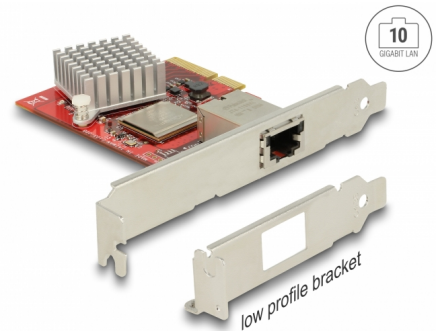

Delock PCI Express kartica > 1 x 10 Gigabit LAN NBASE-T RJ45

Opis

Ova Delock PCI Express kartica pruža mrežni priključak s brzinom prijenosa do 10 Gbps pomoću konvencionalnih bakrenih kabela kat. 6 ili kat. 6A. Uz NBASE-T tehnologiju, dostupne su dodatne brzine od 2,5 Gbps i 5 Gbps. To omogućuje brzine prijenosa veće od 1 Gbps, kad veza od 10 Gbps nije moguća uz postojeći kabel.

Predmet br. 89456

EAN: 4043619894567

Zemlja podrijetla: Taiwan,
Republic of China

Pakiranje: Retail Box

Tehnički podaci

- Priključak:
 - vanjski: 1 x 10 Gigabit LAN RJ45 ženski
 - unutarnji: 1 x PCI Express x4, V2.0
- Skup čipova: Tehuti TN4010
- Brzina prijenosa podataka:
 - Fast Ethernet do 100 Mbps
 - Gigabit Ethernet do 1 Gbps
 - NBASE-T (nacrt) s brzinom do 2,5 Gbps i 5 Gbps
 - 10 Gigabit Ethernet do 10 Gbps
 - PCI Express x4 do 16 Gbps
- Podržava 16k Jumbo okvire
- Podržava IEEE 802.1Q virtualni LAN (VLAN)
- Podržava IEEE 802.3ad pridruživanje veza

Interface

Vanjski:	1 x 10 Gigabit LAN RJ45 jack
Unutarnji:	1 x PCI Express x4, V2.0

Technical characteristics

Skup čipova:	Tehuti TN4010
Brzina prijenosa podataka:	Fast Ethernet up to 100 Mbps Gigabit Ethernet up to 1 Gbps NBASE-T (Draft) with up to 2,5 Gbps and 5 Gbps Gigabit Ethernet do 10 Gbps