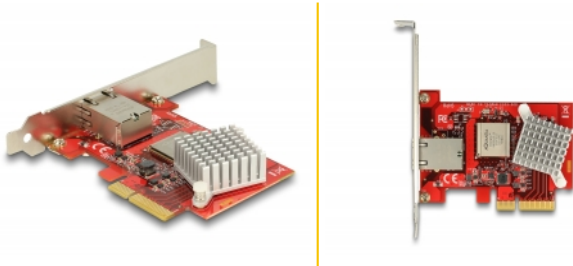

Linux ex Kernel 2.6.24

- PC con una ranura PCI Express x4 / x8 / x16 / x32 libre

Contenido del paquete

- Tarjeta PCI Express
- Low profile soporte posterior
- Driver en CD
- Manual del usuario

Image