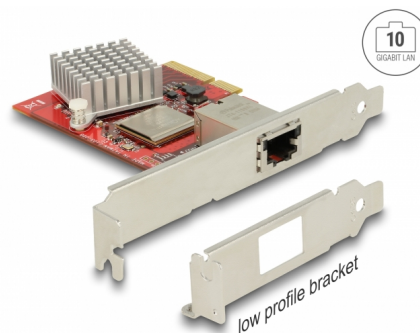

# Delock Tarjeta PCI Express > 1 x 10 Gigabit LAN NBASE-T RJ45

## Descripción

Esta tarjeta PCI Express de Delock ofrece un puerto de red con una tasa de transferencia de datos de hasta 10 Gbps a través de cables de cobre convencionales de Cat.6 o Cat.6A. Con la tecnología NBASE-T, se consiguen velocidades adicionales de 2,5 Gbps y 5 Gbps. Esto permite tasas de transmisión superiores a 1 Gbps, cuando una conexión de 10 Gbps no es posible con el cable existente.

## Detalles tecnicos

- Conectores:  
externo: 1 x 10 Gigabit LAN RJ45 hembra  
interno: 1 x PCI Express x4, V2.0
- Conjunto de chips: Tehuti TN4010
- Velocidades de transferencias de datos:  
Fast Ethernet de hasta 100 Mbps  
Gigabit Ethernet de hasta 1 Gbps  
NBASE-T (borrador) con hasta 2,5 Gbps y 5 Gbps  
10 Gigabit Ethernet de hasta 10 Gbps  
PCI Express x4 de hasta 16 Gbps
- Admite tramas Jumbo de 16k
- Admite IEEE 802.1Q Virtual LAN (VLAN)
- Admite adición de enlaces IEEE 802.3ad

## Interface

Externo:	1 x 10 Gigabit LAN RJ45 jack
Interno:	1 x PCI Express x4, V2.0