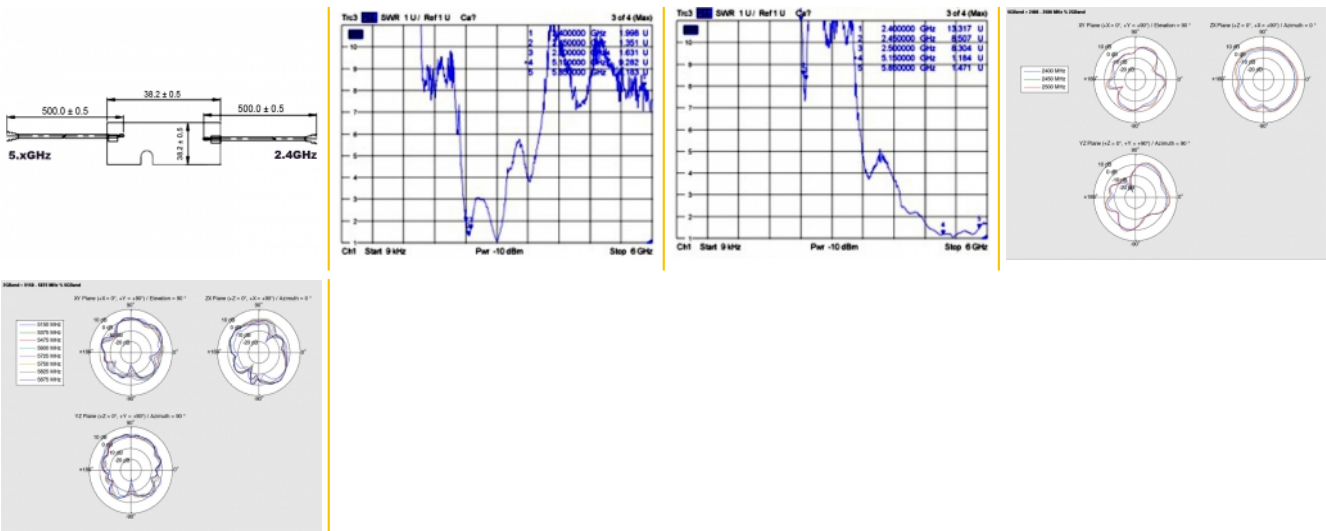

Delock WLAN 802.11 ac/a/h/b/g/n Δίδυμη κεραία 2 x I-PEX Inc., MHF® I αρσενικό 3 - 5 dBi 2 x 50 cm με αυτοκόλλητη εσωτερική PCB

Περιγραφή

Αυτή η κεραία της Delock επιτρέπει τη χρήση ζωνών WLAN στα 2,4 GHz + 5 GHz εσωτερικά.

- Ελάχιστη ακτίνα καμπυλότητας: 4,5 mm
- Διαστάσεις (ΜxΠxΥ): περ. 38,20 x 13,50 x 1,60 mm
- Μήκος συμπεριλ. συνδέσμου (L): 2 x περ. 50 cm

Απαιτήσεις συστήματος

- Συσκευή με δύο ελεύθερους συνδέσμους I-PEX Inc., MHF® I

Περιεχόμενα συσκευασίας

- Κεραία

Εικόνες

General

Suitable for indoor:	Yes ((Ναι)
Suitable for outdoor:	όχι

Interface

Συνδετήρας 1:	1 x I-PEX Inc., MHF® Ι αρσενικό
Συνδετήρας 2:	1 x I-PEX Inc., MHF® Ι αρσενικό

Technical characteristics

Frequency range:	5150 MHz - 5875 MHz 2400 MHz - 2500 MHz
Gain:	3 - 5 dBi
Σύνθετη αντίσταση:	50 Ω
VSWR:	2,0

Physical characteristics

Cable category:	ομοαξονικό
Cable type:	1,13 mm
Cable attenuation:	3.20 dB @ 2.4 GHz per meter
Χρώμα καλωδίου:	μαύρο
Cable length incl. connector:	50 cm
Μήκος:	38.20 mm
Width:	13,5 mm
Height:	1,6 mm