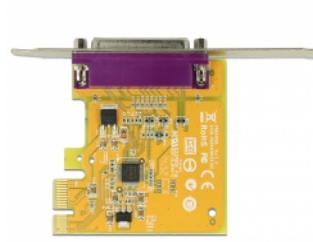

Delock PCI Express-kort till 1 x Parallelport

Beskrivning

PCI Express-kortet från Delock utökar din dator med en extern parallel port. Olika enheter som t.ex. skanner, skrivare osv. kan anslutas till detta kort. Genom att använda det medföljande fästet med låg profil kan PCI Express-kortet även monteras till en minidator.

Artikelnummer 89445

EAN: 4043619894451

Ursprungsland: China

Paket: Retail Box

Specialfunktioner

- This PCIe card is Windows Server 2019 WHQL certified

Specifikationer

- Anslutning:
extern: 1 x Parallelport DB25 hona
intern: 1 x PCI Express x1, V2.0
- Kringkretsar: SUN2212
- Dataöverföringshastighet upp till 1,8 MB/s
- FIFO: 16 byte
- SPP, EPP, ECP, BPP kompatibel med IEEE 1284

Bilder

General

Formfaktor:	låg profil
Specifikationer:	IEEE1284 SPP, EPP, ECP, BPP
Supported operating system:	Windows 10 32-bit Windows 10 64-bit Windows 7 32-Bit Windows 7 64-Bit Windows 8 32-bit Windows 8 64-bit Windows 8.1 32-Bit Windows 8.1 64-Bit Windows Server 2012 R2 Windows Server 2012 Windows Server 2016 Windows 11
Slot:	PCIe

Interface

Extern:	1 x Parallelport DB25 hona
Intern:	1 x PCI Express x1, V2.0

Technical characteristics

Kringkretsar:	SUN2212
Dataöverföringshastighet:	1,8 MB/s
FIFO:	16 byte
Driftstemperatur:	0 °C ~ 60 °C
Humidity:	5 ~ 95 %
Data transmission:	Bi-directional