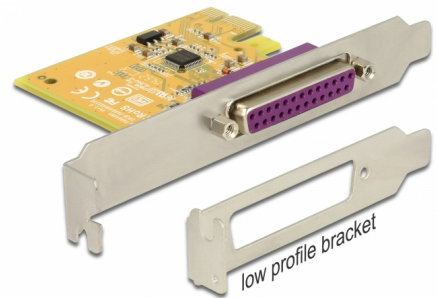

Delock PCI Express-kort till 1 x Parallelport

Beskrivning

PCI Express-kortet från Delock utökar din dator med en extern parallel port. Olika enheter som t.ex. skanner, skrivare osv. kan anslutas till detta kort. Genom att använda det medföljande fästet med låg profil kan PCI Express-kortet även monteras till en minidator.

Artikelnummer 89445

EAN: 4043619894451

Ursprungsland: China

Paket: Retail Box

Specialfunktioner

- This PCIe card is Windows Server 2019 WHQL certified

Specifikationer

- Anslutning:
extern: 1 x Parallelport DB25 hona
intern: 1 x PCI Express x1, V2.0
- Kringkretsar: SUN2212
- Dataöverföringshastighet upp till 1,8 MB/s
- FIFO: 16 byte
- SPP, EPP, ECP, BPP kompatibel med IEEE 1284

Interface

Extern:	1 x Parallelport DB25 hona
Intern:	1 x PCI Express x1, V2.0

Technical characteristics

Kringkretsar:	SUN2212
Dataöverföringshastighet:	1,8 MB/s
FIFO:	16 byte
Driftstemperatur:	0 °C ~ 60 °C
Humidity:	5 ~ 95 %
Data transmission:	Bi-directional

Physical characteristics

Slot bracket:	låg profil standard
Längd:	69 mm
Width:	65 mm
Height:	11 m