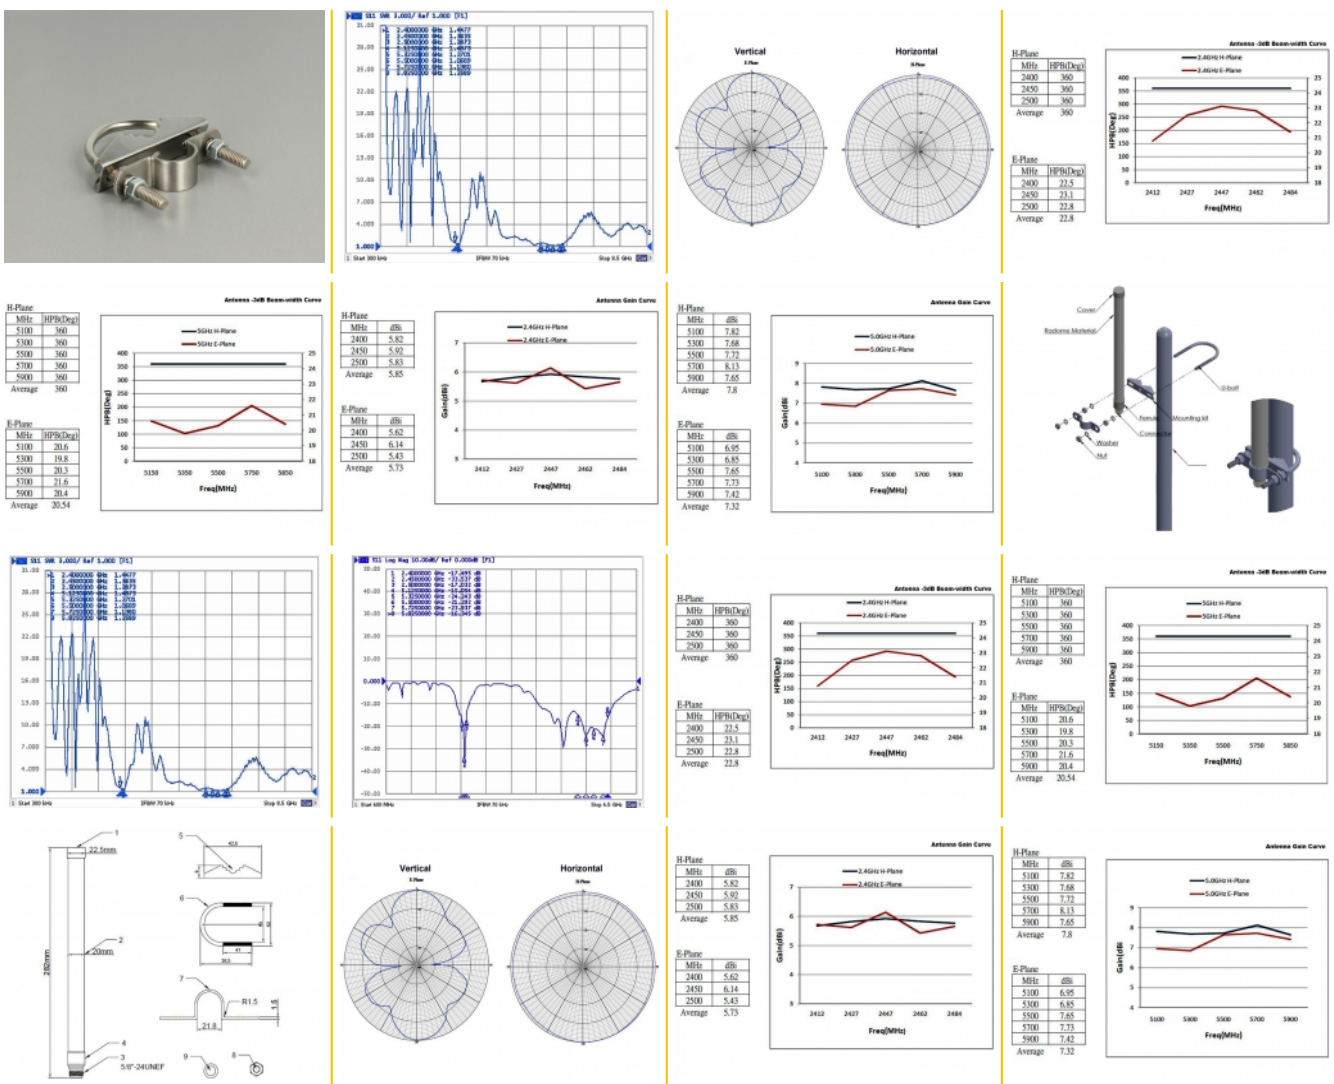

Wymagania systemowe

- Urządzenie z jednym wolnym portem błądź N

Zawartość opakowania

- Antena
- Zestaw do montażu na maszcie

Zdjęcia