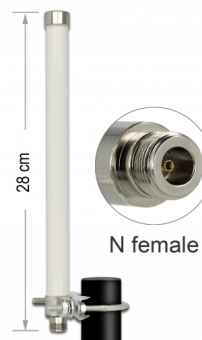

# Delock Antena WLAN 802.11 ac/a/h/b/g/n N żeńska 6 - 8 dBi 28 cm wielokierunkowa, stała, montowana na maszcie, biała, zewnętrzna.

## Opis

Antena WLAN Delock umożliwia używanie różnych pasm WLAN w pomieszczeniach i na zewnątrz.

## Szczegóły techniczne

- Złącze: 1 x żeński N
- Zakres częstotliwości:  
2,4000 - 2,4835 GHz  
5,1500 - 5,8750 GHz
- Siła anteny: 6 - 8 dBi
- Impedancja: 50 Ohm
- VSWR: 1,5
- Polaryzacja: pionowa
- Pozioma szerokość wiązki HBW: 360°
- Pionowa szerokość wiązki VBW: 23°
- Moc transmisji: maks. 100 W
- Temperatura robocza: -40 °C ~ 80 °C
- Materiał obudowy: GFRP
- Kolor: biały
- Waga: ok. 120 g
- Wymiary (DxG): ok. 282 x 22,5 mm

## Physical characteristics

Antenna type:	wielokierunkowy antena prętowa
Materiał obudowy:	GFRP
Weight:	120 g
Dimensions (LxØ):	282,0 x 22,5 mm