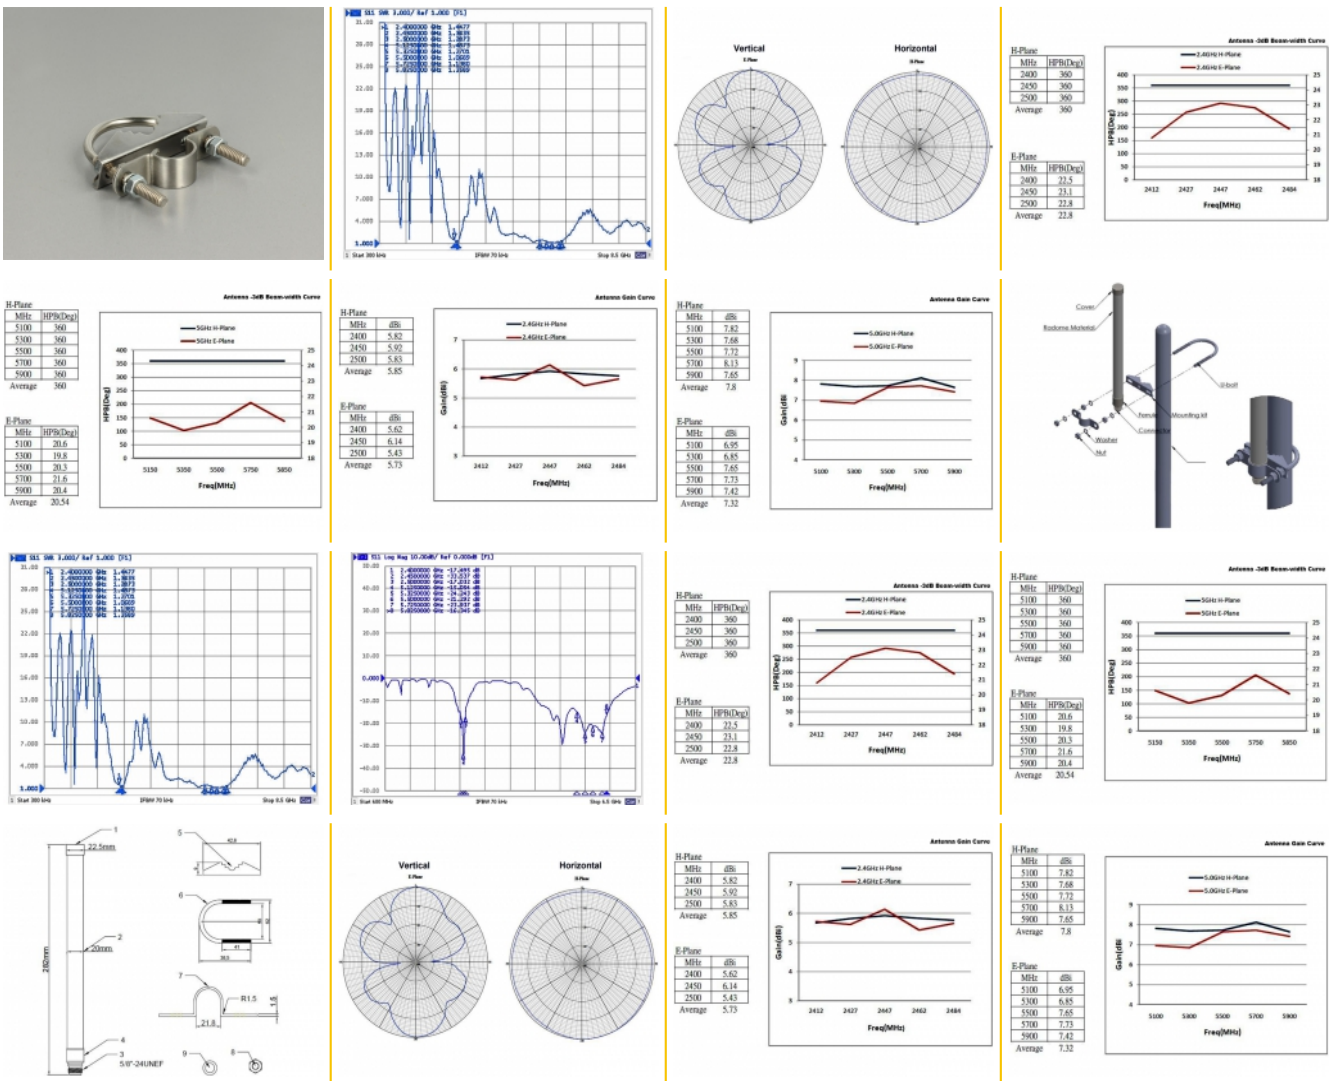

Requisiti di sistema

- Dispositivo con una portao N disponibile

Contenuto della confezione

- Antenna
- Kit di montaggio su asta

Immagini