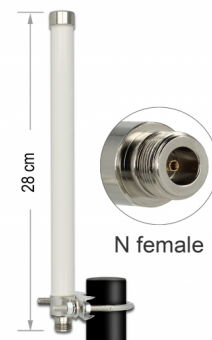

# Delock WLAN 802.11 ac/a/h/b/g/n Antenna N femmina a 6 - 8 dBi 28 cm omnidirezionale asta fissa di montaggio esterna bianca

## Descrizione

Questa antenna WLAN Delock consente l'uso di varie bande WLAN all'interno e all'esterno.

## Dettagli tecnici

- Connettore: 1 x N femmina
- Gamma di frequenza:  
2,4000 - 2,4835 GHz  
5,1500 - 5,8750 GHz
- Guadagno antenna: 6 - 8 dBi
- Impedenza: 50 Ohm
- VSWR: 1,5
- Polarizzazione: verticale
- HBW apertura del fascio orizzontale: 360°
- VBW apertura del fascio verticale: 23°
- Potenza di trasmissione: max. 100 W
- Temperatura di esercizio: -40 °C ~ 80 °C
- Materiale custodia: GFRP
- Colore: bianco
- Peso: ca. 120 g
- Dimensioni (LxP): ca. 282 x 22,5 mm

## Physical characteristics

Antenna type:	omnidirezionale antenna a stilo
Materiale custodia:	GFRP
Weight:	120 g
Dimensions (LxØ):	282,0 x 22,5 mm