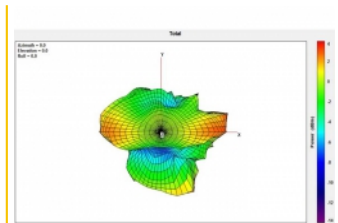

Systemkrav

- Enhet med ett ledig SMA-uttag

Paketets innehåll

- WLAN-antenn

Bilder