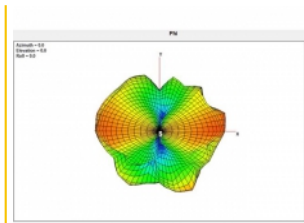

Systemkrav

- Enhet med ett ledig SMA-uttag

Paketets innehåll

- WLAN-antenn

Bilder