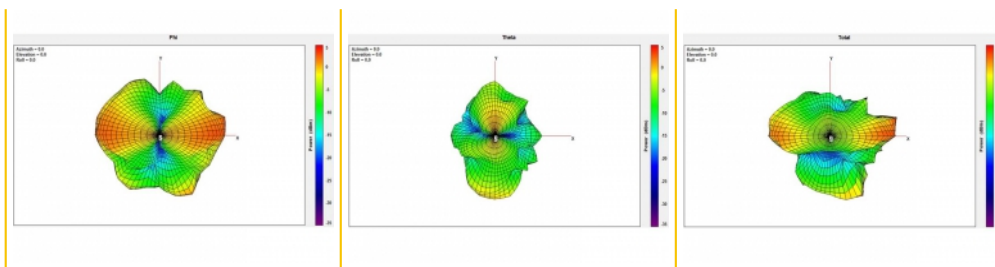

Systemové požadavky

- Zařízení s volným SMA konektorem

Obsah balení

- WLAN anténa

Příslušenství