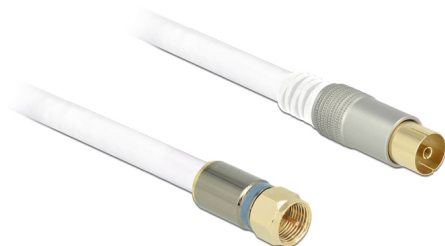

# Delock Przewód antenowy męski F > żeński IEC RG-6/U quad shield 7,5 m biały Premium

## Opis

Używaj tego przewodu antenowego do podłączania sprzętu kina domowego, np. telewizora do gniazda antenowego.

ca. 10 m

### Numer artykułu 89404

EAN: 4043619894048

Kraj pochodzenia: China

Opakowanie: Torba na zamek błyskawiczny

## Szczegóły techniczne

- Złącze: męski F > żeński IEC (UHF, koncentryczny)
- Rodzaj przewodu: RG-6/U quad shield
- Impedancja: 75 Ohm
- Skuteczność ekranowania: >120 dB
- Najmniejszy promień zgięcia: 40 mm
- Połączane złącze i metalowa obudowa
- Kolor:  
przewód: biały  
złącze: antracyt / złoty
- Długość kabla: ok. 7,5 m (ze złączem)