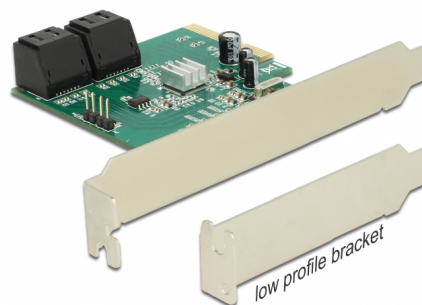

Delock PCI Express Kárta > Hybrid 4 x intern SATA 6 Gb/s RAID - Low Profile Form Faktor

Leírás

Ez a Delock gyártmányú PCI Express-kártya négy SATA 6 Gb/s porttal bővíti ki a számítógépet. A kártya támogatja a Hyperduo funkció használatát. Ezzel a funkcióval egy SSD-t és egy HDD-t kombinálhat, és kihasználhatja a két adathordozó által nyújtott előnyöket: az SSD sebességét és a HDD kapacitását. A kártya a közismert RAID 0, RAID 1 és RAID 10 használatát is támogatja.

Tételszám 89395

EAN: 4043619893959

Származási hely: China

Csomag: Retail Box

Műszaki adatok

- Csatlakozó:
belső:
4 x 7 érintkezős SATA 6 Gb/s dugó
1 x PCI Express x4, V2.0
2 x csatlakozótűk a merevlemez elérést jelző PWR LED csatlakoztatásához
- Lapkakészlet: Marvell 88SE9230
- Akár 6 Gb/s sebességű adatátvitel
- A RAID 0, RAID 1, RAID 10, Port Multiplier, HyperDuo Virtual Disk (mentés/kapacitás) támogatása
- Merevlemez és SSD támogatása
- Támogatja a Native Command Queuing (NCQ) technológiát