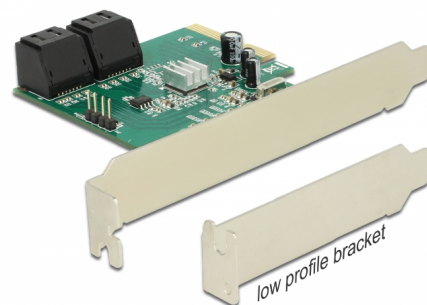

Delock PCI Express Karte > Hybrid 4 x intern SATA 6 Gb/s RAID - Low Profile Form Faktor

Descriere scurta

Cardul PCI Express de la Delock extinde PC-ul cu patru porturi SATA 6 Gb/s. Cardul acceptă o funcție hyperduo. Cu această funcție puteți combina un SSD și un HDD pentru a utiliza avantajele ambelor medii de date. Viteza unui SSD și capacitatea unui HDD. Cardul acceptă, de asemenea, RAID 0, RAID 1 și RAID 10 obișnuite.

**Nr. 89395**

EAN: 4043619893959

Țara de origine: China

Pachet: Retail Box

Detalii tehnice

- Conector:
intern:
4 x SATA 6 Gb/s, 7 pini, tată
1 x PCI Express x4, V2.0
2 x pin header pentru PWR LED pentru indicarea accesului la hard disk
- Chipset: Marvell 88SE9230
- Rată de transfer a datelor de până la 6 Gb/s
- Acceptă RAID 0, RAID 1, RAID 10, multiplicator porturi, HyperDuo Virtual Disk (Siguranță/Capacitate)
- Acceptă hard disk sau unitate SSD
- Acceptă caracteristica NCQ (Native Command Queuing - Comenzi native în așteptare)

Cerinte de sistem

- Windows Vista/Vista-64/7/7-64/8/8-64/8.1/8.1-64/10/10-64, Linux Kernel 3.7
- PC cu slot PCI Express x4 / x8 / x16 / x32 liber

Pachetul contine

- Placă PCI Express
- Consolă minimalistă
- Cablu LED
- CD cu drivere
- Manual de utilizare