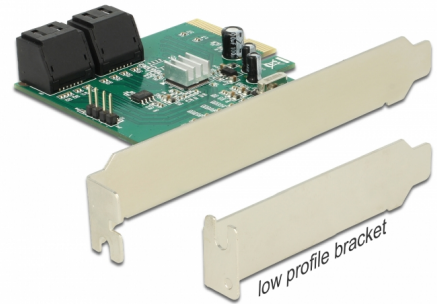

# Delock PCI Express Karte > Hybrid 4 x intern SATA 6 Gb/s RAID - Low Profile Form Faktor

## Opis

Delock PCI Express kartica proširuje računalo za četiri SATA priključka brzine 6 Gb/s. Kartica podržava funkciju hiperduo. S ovom funkcijom možete kombinirati SSD i HDD pogon za korištenje prednosti oba medija. Brzina SSD i kapacitet HDD pogona. Kartica također podržava obični RAID 0, RAID 1 i RAID 10.

## Tehnički podaci

- Priključak:  
unutarjni:  
4 x 7-pinski SATA 6 Gb/s, muški  
1 x PCI Express x4, V2.0  
2 x priključak s više kontakata za PWR LED radi indikacije o pristupu tvrdom disku
- Skup čipova: Marvell 88SE9230
- Brzina prijenosa podataka do 6 Gb/s
- Podržava RAID 0, RAID 1, RAID 10, multiplikator priključaka, HyperDuo virtualni disk (sigurnost/kapacitet)
- Podržava HDD i SSD
- Podržava Native Command Queuing (NCQ)