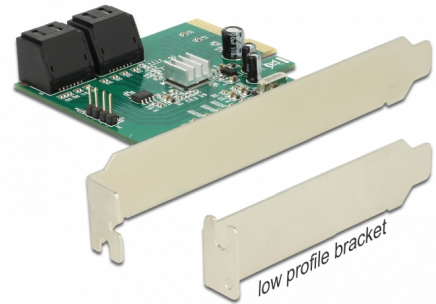

Delock PCI Express Karte > Hybrid 4 x intern SATA 6 Gb/s RAID - Low Profile Form Faktor

Περιγραφή

Η κάρτα PCI από την Delock επεκτείνει τον Η/Υ σας με τέσσερις υποδοχές SATA 6 Gb/s. Η κάρτα υποστηρίζει τη λειτουργία hyperduo. Με τη λειτουργία αυτή μπορείτε να συνδυάζετε ένα δίσκο SSD και έναν δίσκο HDD για να αξιοποιήσετε τα πλεονεκτήματα και των δύο μέσων δεδομένων. Την ταχύτητα ενός SSD και τη χωρητικότητα ενός HDD. Η κάρτα, επίσης, υποστηρίζει συνηθισμένο RAID 0, RAID 1 και RAID 10.

Αρ. προϊόντος 89395

EAN: 4043619893959

Χώρα προέλευσης: China

Συσκευασία: Retail Box

Προδιαγραφές

- Συνδετήρας:
εσωτερικά:
4 x SATA 6 Gb/s 7 ακίδων, αρσενική
1 x PCI Express x4, V2.0
2 x συνδετήρας ακίδων για δείκτη LED τροφοδοσίας για ένδειξη πρόσβασης στο σκληρό δίσκο
- Chipset: Marvell 88SE9230
- Ρυθμός μεταφοράς δεδομένων της τάξης των 6 Gb/s
- Υποστηρίζει RAID 0, RAID 1, RAID 10, πολλαπλασιαστική θυρών, εικονικό δίσκο HyperDuo (ασφάλεια/χωρητικότητα)
- Υποστηρίζει HDD και SSD
- Υποστηρίζει Native Command Queuing (NCQ)