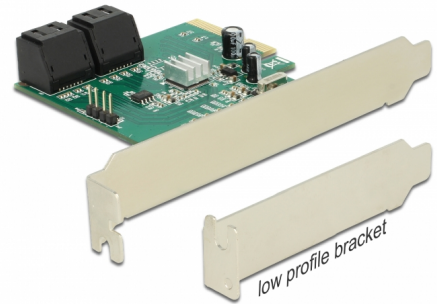

# Delock PCI Express Karta > Hybrid 4 x intern SATA 6 Gb/s RAID - Low Profile Form Faktor

## Popis

PCI Express karta od Delocku rozšiřuje vase PC o čtyři SATA 6 Gb/s porty. Karta podporuje funkci hyperduo. S touto funkcí můžete kombinovat SSD a HDD k využití výhod obou nosičů dat. Rychlost SSD a kapacitu HDD. Karta taky podporuje common RAID 0, RAID 1 a RAID 10.

## Technické detaily

- Konektor:  
interní:  
4 x SATA 6 Gb/s 7 pin samec  
1 x PCI Express x4, V2.0  
2 x pinové rozhraní pro LED indikaci přístupu na pevný disk
- Chipset: Marvell 88SE9230
- Rychlost přenosu dat až 6 Gb/s
- Podporuje RAID 0, RAID 1, RAID 10, Multiplier port, HyperDuo Virtual Disk (Safe/Capacity)
- Podporuje HDD a SSD
- Podpora Native Command Queuing (NCQ)