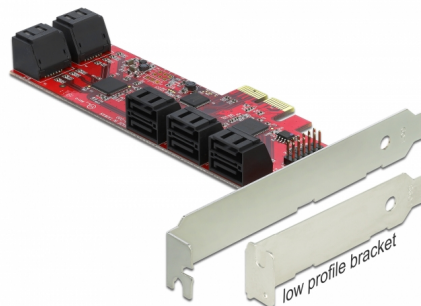

# Delock PCI Express x2-kártya > 10 x belső SATA 6 Gb/s - alacsony profilú formatényező

## Leírás

A Delock PCI Express-kártya tíz belső SATA-porttal bővíti ki a számítógépét. Igény szerint különböző eszközöket, például SSD-eket, merevlemezeket, DVD-meghajtókat stb. csatlakoztathat a kártyához.

## Műszaki adatok

- Csatlakozó:  
belső:  
10 x 7 érintkezős SATA 6 Gb/s dugó  
1 x PCI Express x2, V2.0  
12 x 2 tűs csatlakozósor a LED-hez
- Lapkakészlet: JMicron
- Támogatja a Native Command Queuing (NCQ) technológiát
- ATA, ATAPI támogatása
- Hot Plug