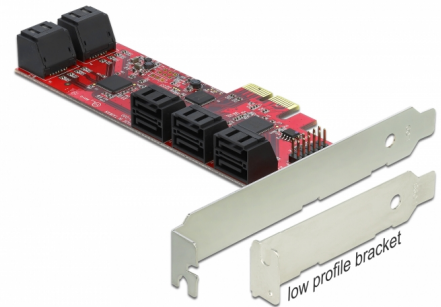

Delock PCI Express x2-kort > 10 x intern SATA 6 Gb/s - Formfaktor med låg profil

Beskrivning

PCI Express-kortet från Delock utökar din dator med tio interna SATA-portar. Olika enheter som t.ex. SSD-enheter, hårddiskar, DVD-spelare osv. kan anslutas till kortet.

Artikelnummer 89384

EAN: 4043619893843

Ursprungsland: Taiwan,
Republic of China

Paket: Retail Box

Specifikationer

- Anslutning:
 - intern:
 - 10 x SATA 6 Gb/s 7-stifts hane
 - 1 x PCI Express x2, V2.0
 - 12 x 2-stifts stift huvud för LED
- Kringkretsar: JMicron
- Stöder Native Command Queuing (NCQ)
- Stöder ATA, ATAPI
- Hot plug