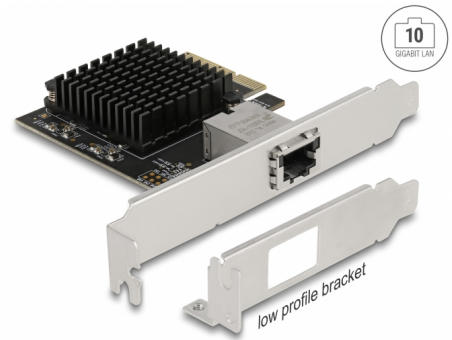

Delock PCI Express Kártya > 1 x 10 Gigabit LAN NBASE-T RJ45

Leírás

Ez a Delock PCI Express kártya egy hálózati portot biztosít max. 10 Gbps adatátviteli sebességgel hagyományos Cat.6 vagy Cat.6A rézkábeleken keresztül. Az NBASE-T technológiának köszönhetően a 2,5 Gbps és 5 Gbps sebesség is rendelkezésre áll. Ez 1 Gbps sebességnél nagyobb átviteli sebességet tesz lehetővé, amikor nem lehet 10 Gbps sebességű kapcsolatot létrehozni a meglévő kábel segítségével.

Tételszám 89383

EAN: 4043619893836

Származási hely: China

Csomag: Doboz

Műszaki adatok

- Csatlakozó:
 - külső: 1 x 10 Gigabit LAN RJ45 hüvely
 - belső: 1 x PCI Express x4, V3.0
- Lapkakészlet: Aquantia AQC107
- Adatátviteli sebesség:
 - Fast Ethernet 100 Mbps sebességig
 - Gigabit Ethernet 1 Gbps sebességig
 - NBASE-T max. 2,5 Gbps és 5 Gbps sebességgel
 - 10 Gigabit Ethernet 10 Gbps sebességig
 - Legfeljebb 32 Gbps PCI Express x4
- Támogatja a 16k Jumbo-keretek használatát
- IEEE 802.1Q virtuális LAN (VLAN) támogatása
- Támogatja a PXE használatát

Rendszerkövetelmények

- Windows 8.1/10/11

- PC egy szabad PCI Express x4 / x8 / x16 / x32 illesztőhellyel

A csomag tartalma

- PCI Express kártya
- Kisméretű konzol
- CD lemez illesztőprogrammal
- Használati utasítás

Képek

General

Supported operating system:	Windows 10 32-bit Windows 10 64-bit Windows 8.1 32-Bit Windows 8.1 64-Bit Windows 11
-----------------------------	--

Interface

Külső:	1 x 10 Gigabit LAN RJ45 jack
Belső:	1 x PCI Express x4, V3.0