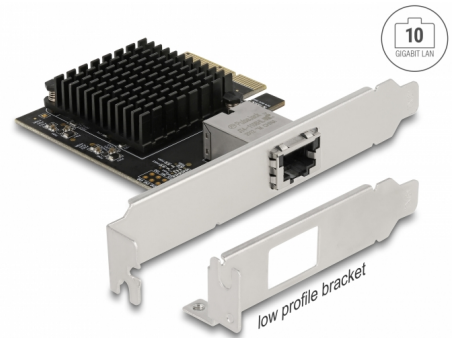

# Delock PCI Express Card > 1 x 10 Gigabit LAN NBASE-T RJ45

## Beskrivning

Detta PCI Express-kort från Delock har en nätverksport med en dataöverföringshastighet på upp till 10 Gbps via vanliga Cat.6- eller Cat.6A-kopparkablar. Med NBASE-T-tekniken blir ytterligare hastigheter på 2,5 Gbps och 5 Gbps tillgängligt. Detta tillåter en högre överföringshastighet än 1 Gbps, när en 10 Gbps-anslutning inte är möjligt med nuvarande kabel.

## Specifikationer

- Anslutning:  
extern: 1 x 10 Gigabit LAN RJ45 hona  
intern: 1 x PCI Express x4, V3.0
- Kringkretsar: Aquantia AQC107
- Dataöverföringshastighet:  
Fast Ethernet upp till 100 Mbps  
Gigabit Ethernet upp till 1 Gbps  
NBASE-T med upp till 2,5 Gbps och 5 Gbps  
10 Gigabit Ethernet upp till 10 Gbps  
PCI Express x4 upp till 32 Gbps
- Stödjer 16k Jumbo Frames
- Stödjer IEEE 802.1Q Virtual LAN (VLAN)
- Stödjer PXE

## Interface

Extern:	1 x 10 Gigabit LAN RJ45 jack
Intern:	1 x PCI Express x4, V3.0