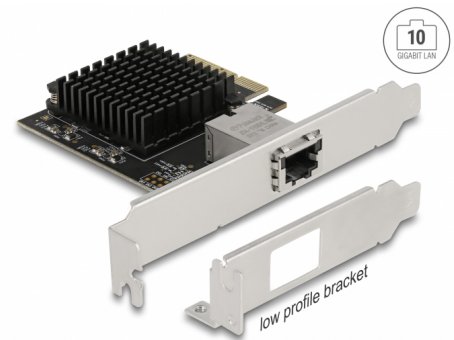

# Delock PCI Express x4 Karte 1 x RJ45 10 Gigabit LAN AQC107

## Beschreibung

Diese PCI Express Karte von Delock bietet einen Netzwerkanschluss mit einer Übertragungsrates von bis zu 10 Gbps über herkömmliche Cat.6 oder Cat.6A Kupferkabel. Durch die NBASE-T Technik sind zusätzlich Geschwindigkeiten von 2,5 Gbps und 5 Gbps möglich. Dadurch können höhere Übertragungsrates als 1 Gbps erzielt werden, wenn eine 10 Gbps Verbindung mit dem vorhandenen Kabel nicht möglich ist.

## Technische Daten

- Anschlüsse:
  - extern: 1 x 10 Gigabit LAN RJ45 Buchse
  - intern: 1 x PCI Express x4, V3.0
- Chipsatz: Aquantia AQC107
- Datentransferraten:
  - Fast Ethernet bis zu 100 Mbps
  - Gigabit Ethernet bis zu 1 Gbps
  - NBASE-T mit bis zu 2,5 Gbps und 5 Gbps
  - 10 Gigabit Ethernet bis zu 10 Gbps
  - PCI Express x4 bis zu 32 Gbps
- Unterstützt 16k Jumbo Frames
- Unterstützt IEEE 802.1Q Virtual LAN (VLAN)
- Unterstützt PXE

## Packungsinhalt

- PCI Express Karte
- Low Profile Blende
- Treiber CD
- Bedienungsanleitung

---