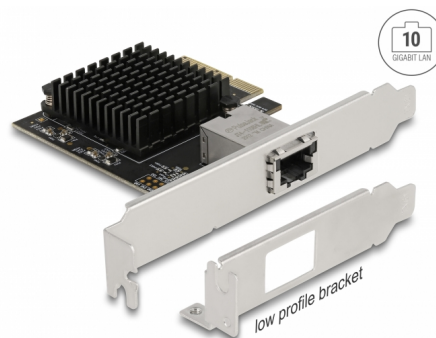

# Delock PCI Express Karta > 1 x 10 Gigabit LAN NBASE-T RJ45

## Popis

Tato PCI Express karta od Delocku nabízí síťový port s přenosovou rychlostí data ž do 10 Gbps přes konvenční Cat.6 nebo měděné kabely Cat.6A. Jsou k dispozici dodatečné rychlosti 2,5 Gbps a 5 Gbps s technologií NBASE-T. To umožňuje vyšší přenosové rychlosti než 1 Gbps, když 10 Gbps připojení není možné na stávajícím kabelu.

## Technické detaily

- Konektor:
  - externí: 1 x 10 Gigabit LAN RJ45 samice
  - interní: 1 x PCI Express x4, V3.0
- Chipset: Aquantia AQC107
- Datová rychlost přenosu:
  - Fast Ethernet až do 100 Mbps
  - Gigabit Ethernet až do 1 Gbps
  - NBASE-T až do 2,5 Gbps a 5 Gbps
  - 10 Gigabit Ethernet až do 10 Gbps
  - PCI Express x4 až do 32 Gbps
- Podporuje 16k Jumbo Frames
- Podporuje IEEE 802.1Q Virtual LAN (VLAN)
- Podporuje PXE

## Interface

Externí:	1 x 10 Gigabit LAN RJ45 jack
Interní:	1 x PCI Express x4, V3.0