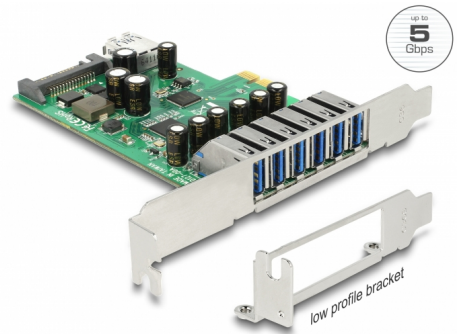

Delock Κάρτα PCI Express x1 προς 6 x εξωτερικά + 1 x εσωτερικό USB 5 Gbps τύπου-A, θηλυκό

Περιγραφή

Αυτή η κάρτα PCI Express της Delock διευρύνει ένα PC κατά έξι εξωτερικές θύρες USB 5 Gbps καθώς και κατά μια εσωτερική θύρα USB 5 Gbps. Διαφορετικές συσκευές USB, όπως σταθμοί αγκύρωσης, συσκευές ανάγνωσης καρτών, εξωτερικά περιβλήματα κ.λπ. μπορούν να συνδεθούν στην κάρτα.

Αρ. προϊόντος 89377

EAN: 4043619893775

Χώρα προέλευσης:
Taiwan, Republic of
China

Συσκευασία: Retail Box

Προδιαγραφές

- Συνδετήρας:
εξωτερικά:
6 x USB 5 Gbps Τύπου-A θηλυκό
εσωτερικά:
1 x USB 5 Gbps Τύπου-A θηλυκό
1 x υποδοχή τροφοδοσίας SATA 15 ακίδων
1 x PCI Express x1, V2.0
- Chipset: 1 x Renesas D720201, 1 x Renesas D720210
- Ταχύτητα μεταφοράς δεδομένων έως και:
SuperSpeed 5 Gbps,
Hi-Speed 480 Mbps,
Full-Speed 12 Mbps,
Low-Speed 1,5 Mbps
- Υποστηρίζει προδιαγραφές xHCI V1.0

- Κάρτα PCI Express USB 5 Gbps
- Βραχίονας χαμηλού προφίλ
- CD με πρόγραμμα οδήγησης
- Εγχειρίδιο χρήστη

Εικόνες