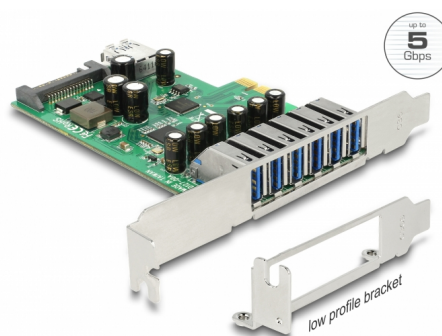

Delock PCI Express x1 Karta na 6 x externí + 1 x interní USB 5 Gbps Typ-A samice

Popis

Tato PCI Express karta od Delocku rozšiřuje PC o šest externí porty USB 5 Gbps a jeden interní USB 5 Gbps port. Ke kartě pak mohou být připojena různá zařízení s portem USB, jako jsou dokovací stanice, čtečky karet, externí pouzdra atd.

Číslo produktu 89377

EAN: 4043619893775

Země původu: Taiwan,
Republic of China

Balení: Kartonová krabice

Technické detaily

- Konektor:
 - externí:
 - 6 x USB 5 Gbps Typ-A samice
 - interní:
 - 1 x USB 5 Gbps Typ-A samice
 - 1 x napájecí konektor SATA 15 pin
 - 1 x PCI Express x1, V2.0
- Chipset: 1 x Renesas D720201, 1 x Renesas D720210
- Rychlost přenosu dat až:
 - SuperSpeed 5 Gbps,
 - Hi-Speed 480 Mbps,
 - Full-Speed 12 Mbps,
 - Low-Speed 1,5 Mbps
- Podporuje xHCI verze V1.0