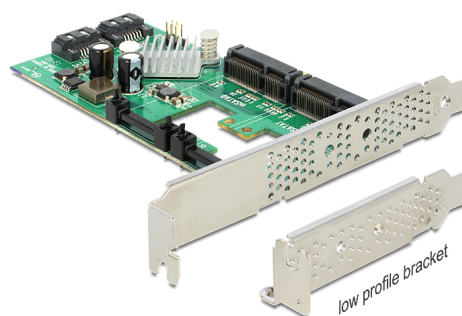

Delock PCI Express Kartica > Hibridni 2 x interni SATA 6 Gb/s + 2 x interni mSATA

Opis

Delock PCI Express kartica proširuje stolno računalo za dva SATA priključka od 6 Gb/s i dva mSATA priključka. Kartica nudi HyperDuo funkciju. Ovom funkcijom možete kombinirati mSATA modul sa HDD-om kako bi se iskoristile prednosti oba podatkovna medija. Brzina SSD-a i kapacitet HDD-a. Kartica također podržava uobičajene RAID 0 i RAID 1 razine.

Predmet br. 89372

EAN: 4043619893720

Zemlja podrijetla: Taiwan,
Republic of China

Pakiranje: Kutija

Tehnički podaci

- Priključak:
unutarjni:
2 x 7-pinski SATA 6 Gb/s, muški
2 x mSATA utor (cijeli)
1 x PCI Express x4, V2.0
- Skup čipova: Marvell
- Za 3,3 V mSATA modul
- Podržava RAID 0, RAID 1, multiplikator priključaka, HyperDuo virtualni disk (sigurnost/kapacitet)
- Podržava HDD i SSD
- Podržava Native Command Queuing (NCQ)