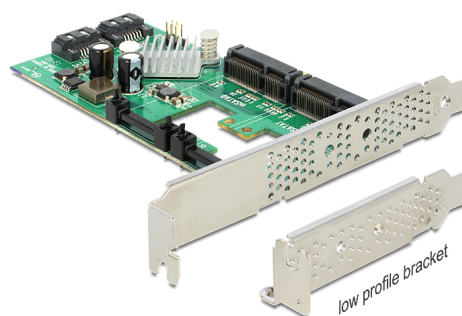

Delock PCI Express Karta > Hybrid 2 x interní SATA 6 Gb/s + 2 x interní mSATA

Popis

PCI Express karta od Delocku rozšiřuje vaše PC o dva porty SATA 6 Gb/s a dva porty mSATA. Karta nabízí funkci hyperduo. S touto funkcí můžete kombinovat mSATA modul a HDD, aby jste mohli využívat výhody obou datových médií. Rychlost SSD a kapacitu HDD. Karta také podporuje běžný RAID 0 a RAID 1.

Číslo produktu 89372

EAN: 4043619893720

Země původu: Taiwan,
Republic of China

Balení: Box

Technické detaily

- Konektor:
interní:
2 x SATA 6 Gb/s 7 pin samec
2 x mSATA slot (full size)
1 x PCI Express x4, V2.0
- Chipset: Marvell
- Pro 3,3 V mSATA modul
- Podporuje RAID 0, RAID 1, Multiplier port, HyperDuo Virtual Disk (Safe/Capacity)
- Podporuje HDD a SSD
- Podpora Native Command Queuing (NCQ)