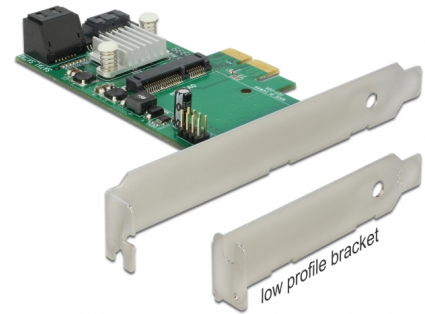

Delock PCI Express x2-kártya > Hibrid 3 x belső SATA 6 Gb/s + 1 x belső mSATA

Leírás

Ez a Delock gyártmányú PCI Express-kártya három 6 GB/s sebességű SATA-porttal és egy mSATA-porttal bővíti ki a számítógépét. A kártya hiperduo funkciót biztosít. Ezzel a funkcióval egy mSATA-modult és egy merevlemezt kombinálhat, és kihasználhatja a két adathordozó által kínált előnyöket. A kártya egy SSD sebességét és egy merevlemez kapacitását biztosítja, ezenkívül a RAID 0 és RAID 1 szintek használatát is támogatja.

Tételszám 89371

EAN: 4043619893713

Származási hely: Taiwan,
Republic of China

Csomag: Doboz

Műszaki adatok

- Csatlakozó:
belső:
3 x 7 érintkezős SATA 6 Gb/s hüvely
1 x mSATA bővítőhely (teljes méret)
1 x PCI Express x2, V2.0
- Lapkakészlet: Marvell
- 3,3 V-os mSATA memóriához
- Fél méretű modulok is illeszkednek
- A RAID 0, RAID 1, Port Multiplier,
HyperDuo Virtual Disk (mentés/kapacitás) támogatása
- Merevlemezek és SSD támogatása
- Támogatja a Native Command Queuing (NCQ)
technológiát