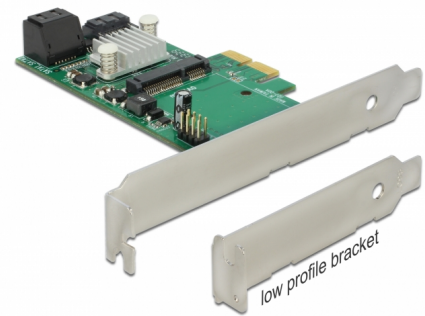

# Delock PCI Express x2-kort > Hybrid 3 x intern SATA 6 Gb/s + 1 x intern mSATA

## Beskrivning

PCI Express-kort från Delock expanderar din dator med tre SATA 6 Gb/s-portar och en mSATA-port. Kortet erbjuder en HyperDuo-funktion. Med denna funktion kan du kombinera en mSATA-modul och en HDD, för att använda fördelarna hos båda datamedierna. Hastigheten hos en SSD och kapaciteten hos en HDD. Kortet stödjer också vanliga RAID 0- och RAID 1-nivåer.

## Specifikationer

- Anslutning:  
intern:  
3 x 7-stifts SATA 6 Gb/s, hona  
1 x mSATA kortplats (full storlek)  
1 x PCI Express x2, V2.0
- Kringkretsar: Marvell
- För 3,3 V mSATA-minne
- Även moduler i halv storlek passar in
- Stödjer RAID 0, RAID 1, Port Multiplier,  
HyperDuo Virtual Disk (Safe/Capacity)
- Stödjer HDD och SSD
- Stöder Native Command Queuing (NCQ)