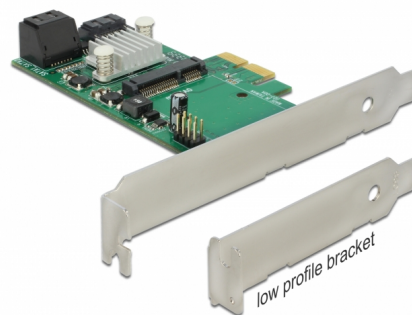

Delock PCI Express x2 kartica > Hibridni 3 x interni SATA 6 Gb/s + 1 x interni mSATA

Opis

Delock PCI Express kartica proširuje stolno računalo za tri SATA priključka od 6 Gb/s i jedan mSATA priključak. Kartica nudi HyperDuo funkciju. Ovom funkcijom možete kombinirati mSATA modul sa HDD-om kako bi se iskoristile prednosti oba podatkovna medija. Brzina SSD-a i kapacitet HDD-a. Kartica također podržava uobičajene RAID 0 i RAID 1 razine.

Predmet br. 89371

EAN: 4043619893713

Zemlja podrijetla: Taiwan,
Republic of China

Pakiranje: Kutija

Tehnički podaci

- Priključak:
unutarjni:
3 x 7-pinski SATA 6 Gb/s, ženski
1 x mSATA utor (cijeli)
1 x PCI Express x2, V2.0
- Skup čipova: Marvell
- Za 3,3 V mSATA memoriju
- Odgovara i za dvostruko manje module
- Podržava RAID 0, RAID 1, multiplikator priključaka, HyperDuo virtualni disk (sigurnost/kapacitet)
- Podržava HDD i SSD
- Podržava Native Command Queuing (NCQ)