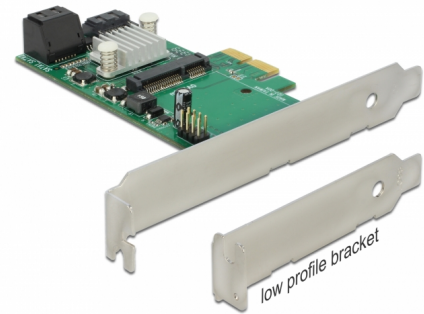

Delock Κάρτα PCI Express x2 > Υβριδικό 3 x εσωτερικοί SATA 6 Gb/s + 1 x εσωτερικό mSATA

Περιγραφή

Η κάρτα PCI Express της Delock επεκτείνει τον υπολογιστή σας με τρεις θύρες SATA 6 Gb/s και μια θύρα mSATA. Η κάρτα προσφέρει μια δυνατότητα τεχνολογίας HyperDuo. Με αυτήν τη λειτουργία μπορείτε να συνδυάσετε μια μονάδα mSATA και ένα HDD για να επωφεληθείτε από τα πλεονεκτήματα και των δύο μέσω δεδομένων. Την ταχύτητα ενός SSD και τη χωρητικότητα ενός HDD. Η κάρτα υποστηρίζει, επίσης, τα κοινά επίπεδα RAID 0 και RAID 1.

Αρ. προϊόντος 89371

EAN: 4043619893713

Χώρα προέλευσης:
Taiwan, Republic of
China

Συσκευασία: Συσκευασία

Προδιαγραφές

- Συνδετήρας:
εσωτερικά:
3 x SATA 6 Gb/s 7 ακροδεκτών, θηλυκό
1 x υποδοχή mSATA (πλήρους μεγέθους)
1 x PCI Express x2, V2.0
- Chipset: Marvell
- Για μνήμη mSATA 3,3 V
- Επίσης, προσαρμόζονται και μονάδες μισού μεγέθους
- Υποστηρίζει RAID 0, RAID 1, πολλαπλασιαστική θυρών, εικονικό δίσκο HyperDuo (ασφάλεια/χωρητικότητα)
- Υποστηρίζει HDD και SSD
- Υποστηρίζει Native Command Queuing (NCQ)