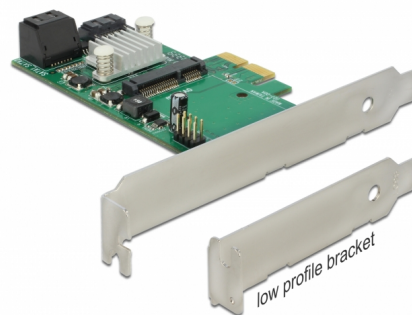

Delock PCI Express x2 Karta > Hybrid 3 x interní SATA 6 Gb/s + 1 x interní mSATA

Popis

PCI Express karta od Delocku rozšiřuje vaše PC o tři SATA 6 Gb/s porty a jeden mSATA port. Karta nabízí funkci hyperduo. S touto funkcí můžete kombinovat mSATA modul a HDD, aby jste mohli využívat výhody obou datových médií. Rychlost SSD a kapacitu HDD. Karta také podporuje běžný RAID 0 a RAID 1.

Číslo produktu 89371

EAN: 4043619893713

Země původu: Taiwan,
Republic of China

Balení: Box

Technické detaily

- Konektor:
interní:
3 x 7 pin SATA 6 Gb/s samice
1 x mSATA slot (full size)
1 x PCI Express x2, V2.0
- Chipset: Marvell
- Pro 3,3 V mSATA paměť
- Vejdou se také moduly half size
- Podporuje RAID 0, RAID 1, Multiplier port,
HyperDuo Virtual Disk (Safe/Capacity)
- Podporuje HDD a SSD
- Podpora Native Command Queuing (NCQ)