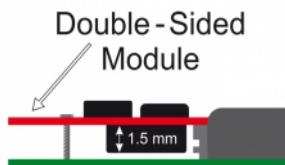

Paketets innehåll

- PCI Express-kort
- Fäste med låg profil
- 1 x fästskruv
- Bruksanvisning

Bilder