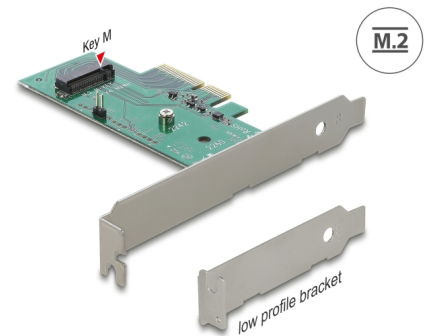

Delock PCI Express x4-kort > 1 x intern NVMe M.2 Key M 80 mm - Formfaktor med låg profil

Beskrivning

Detta PCI Express-kort från Delock utökar datorn med en M.2-kortplats. En M.2-modul i 2280-, 2260-, 2242- eller 2242-format kan anslutas.

Artikelnummer 89370

EAN: 4043619893706

Ursprungsland: Taiwan,
Republic of China

Paket: Retail Box

Specifikationer

- Anslutning:
intern:
1 x 67-stifts M.2 M-nyckel uttag
1 x PCI Express x4, V4.0
1 x 2-stifts stift huvud för LED
- Gränssnitt: PCIe
- Stödjer M.2-moduler i 2280-, 2260- och, 2242- format med M-nyckel eller B+M-nyckel baserat på PCIe
- Maximal höjd för komponenterna i modulen: 1,5 mm tillämpning av dubbelsidiga monterade moduler som stöds
- Stödjer NVM Express (NVMe)
- Startbar, från UEFI-version 2.3.1
- Oberoende av operativsystem, ingen drivrutinsinstallation krävs

Systemkrav

- PC med en ledig PCI Express x4 / x8 / x16 / x32 -plats

Paketets innehåll

- PCI Express-kort
- Fäste med låg profil
- 1 x fästskruv
- Bruksanvisning

Bilder

- Innehåll:**
- ① 1 x M.2 pin M.2 / Key M skiva
 - ② 1 x PCI Express v4, V5.0
 - ③ 1 x LED pin-header
 - ④ 1 x skruv