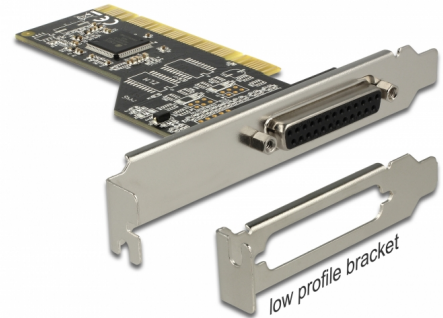

# Delock PCI kártya - 1 x párhuzamos

## Leírás

Ez a Delock PCI-kártya egy külső párhuzamos porttal bővíti ki a számítógépét. A kártyához számos különböző eszköz, például szkennер, nyomtató, stb. csatlakoztatható.

## Műszaki adatok

- Csatlakozó:
  - külső: 1 x párhuzamos DB25 típusú csatlakozóhévely
  - belső: 1 x 32 bites PCI 2.3 szabvány
- Lapkakészlet: ASIX
- Akár 1.5 Mbps sebességű adatátvitel
- Automatikusan kijelöli az IRQ-t és I/O-t
- Támogatja a PCI IQR-megosztást
- Támogatja az SPP, PS2 és ECP 1.9 mód használatát