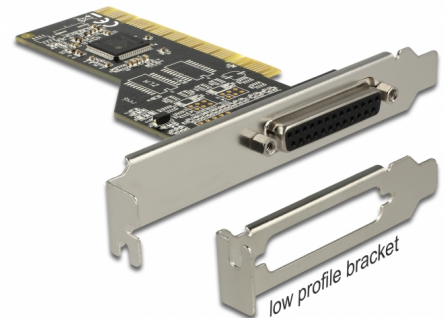

# Delock PCI-kort till 1 x Parallelport

## Beskrivning

Detta PCI-kort från Delock utökar en dator med en extern parallel port. Olika enheter som t.ex. skanner, skrivare osv. kan anslutas till detta kort.

## Specifikationer

- Anslutning:  
extern: 1 x Parallelport DB25 hona  
intern: 1 x 32-bitars PCI standard 2.3
- Kringkretsar: ASIX
- Dataöverföringshastighet upp till 1,5 Mbps
- Välj automatiskt IRQ och I/O
- Stöder PCI IQR-delning
- Stöder läget SPP, PS2 och ECP 1.9