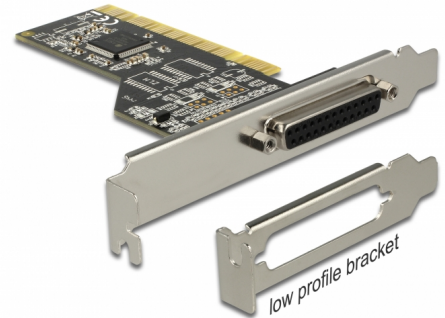

Delock PCI kartica na 1 x paralelni

Opis

Ova Delock PCI kartica proširuje računalo za jedan vanjski paralelni priključak. U ovu karticu mogu se priključiti različiti uređaji, kao što su skener, pisac itd.

Predmet br. 89362

EAN: 4043619893621

Zemlja podrijetla: China

Pakiranje: Retail Box

Tehnički podaci

- Priključak:
 - vanjski: 1 x paralelni DB25 ženski
 - unutarnji: 1 x 32-bitni PCI standard 2.3
- Skup čipova: ASIX
- Brzina prijenosa podataka do 1,5 Mbps
- Automatski odabir IRQ i I/O
- Podržava PCI IQR dijeljenje
- Podržava SPP, PS2 i ECP 1.9 način rada