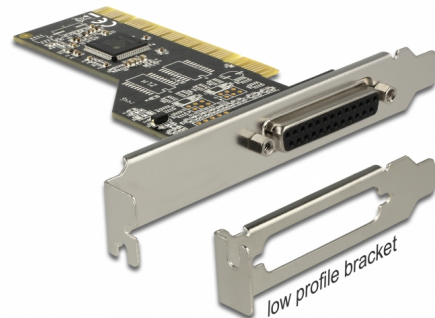

# Delock Κάρτα PCI προς 1 x παράλληλη θύρα

## Περιγραφή

Η κάρτα PCI από την Delock επεκτείνει έναν Η/Υ με μία εξωτερική παράλληλη υποδοχή. Διαφορετικές συσκευές, όπως ένας σαρωτής, εκτυπωτής κλπ. μπορεί να συνδεόνται σε αυτή την κάρτα.

## Προδιαγραφές

- Συνδετήρας:  
εξωτερικά: 1 x παράλληλη θηλυκή θύρα DB25  
εσωτερικά: 1 x 32-Bit PCI τυπικό 2.3
- Chipset: ASIX
- Ρυθμός μεταφοράς δεδομένων της τάξης των 1,5 Mbps
- Αυτόματα επιλέγει IRQ και I/O
- Υποστηρίζει κοινή χρήση IQR PCI
- Υποστηρίζει λειτουργία SPP, PS2 και ECP 1.9