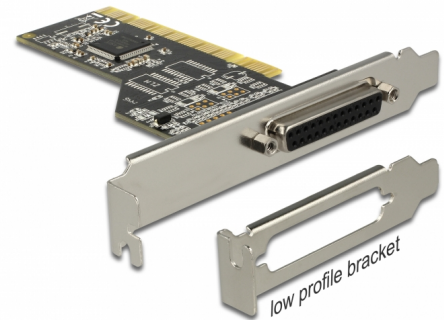

# Delock PCI Karte zu 1 x Parallel

## Beschreibung

Die PCI Karte von Delock erweitert den PC um einen externen parallelen Port. An dieser Karte können verschiedene Geräte wie z. B. Scanner, Drucker etc. angeschlossen werden.

**Artikel-Nr. 89362**

## Technische Daten

- Anschlüsse:  
extern: 1 x Parallel DB25 Buchse  
intern: 1 x 32-Bit PCI Standard 2.3
- Chipsatz: ASIX
- Datentransferrate bis zu 1,5 Mbps
- Automatisches Einstellen des IRQ und I/O
- Unterstützt PCI IQR Sharing
- Unterstützt SPP, PS2 und ECP 1.9 Modus