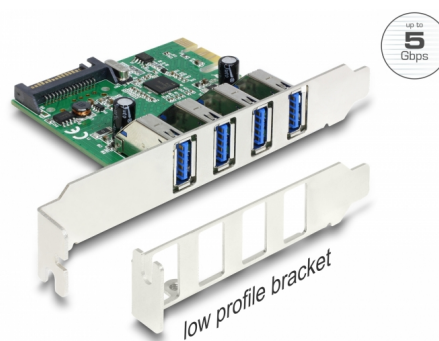

# Delock Κάρτα PCI Express x1 προς 4 x εξωτερική USB τύπου-A, θηλυκό USB 5 Gbps

## Περιγραφή

Η κάρτα PCI Express από τη Delock επεκτείνει έναν Η/Υ κατά τέσσερις εξωτερικές θύρες USB 5 Gbps. Διαφορετικές συσκευές USB, όπως σταθμοί αγκύρωσης, συσκευή ανάγνωσης καρτών, εξωτερικό περίβλημα κλπ. μπορούν να συνδεθούν. Χάρη στην κάθετη κατεύθυνση των θυρών USB, είναι δυνατή η εγκατάσταση σε υποδοχή χαμηλού προφίλ.

## Προδιαγραφές

- Συνδετήρας:  
εξωτερικά:  
4 x USB 5 Gbps Τύπου-A θηλυκό  
εσωτερικά:  
1 x υποδοχή τροφοδοσίας SATA  
1 x PCI Express x1, V2.0
- Chipset: Renesas
- Ρυθμός μεταφοράς δεδομένων της τάξης των 5 Gbps