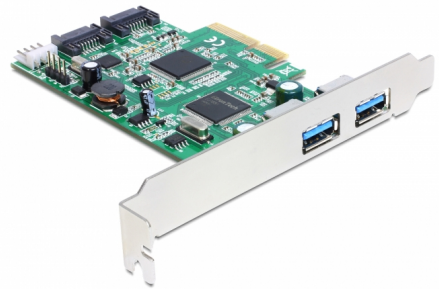

Delock PCI Express x4-kort > 2 x extern USB 3.0 + 2 x intern SATA 6 Gb/s

Beskrivning

PCI Express-kortet från Delock utökar datorn med två externa USB 3.0-uttag samt två interna SATA-uttag. Olika enheter som t.ex. SSD-enheter, hårddiskar, DVD-spelare osv. kan anslutas till kortet.

Artikelnummer 89359

EAN: 4043619893591

Ursprungsland: China

Paket: Retail Box

Specifikationer

- Anslutning:
 - extern:
 - 2 x USB 3.0 Typ-A hona
 - intern:
 - 2 x SATA 6 Gb/s 7-stifts hane
 - 1 x 4-stifts strömanslutning
 - 1 x PCI Express x4, V2.0
- Kringkretsar: Asmedia (SATA), Etron (USB 3.0)
- Dataöverföringshastighet:
 - USB 3.0 upp till 5 Gb/s
 - SATA upp till 6 Gb/s
- Stödjer batteriladdning 1.2 och Apple snabbbladdning