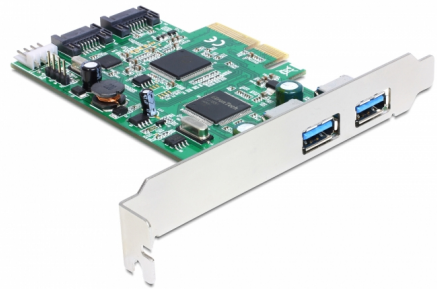

# Delock Κάρτα PCI Express x4 > 2 x εξωτερικά USB 3.0 + 2 x εσωτερικό SATA 6 Gb/s

## Περιγραφή

Αυτή η κάρτα PCI Express της Delock διευρύνει το PC κατά δύο εξωτερικές θύρες USB 3.0 καθώς και δύο εσωτερικές θύρες SATA. Διαφορετικές συσκευές όπως δίσκοι SSD, σκληροί δίσκοι, δίσκοι DVD κ.λπ. μπορούν να συνδεθούν στην κάρτα.

## Προδιαγραφές

- Συνδετήρας:  
εξωτερικά:  
2 x USB 3.0 Τύπου-A θηλυκό  
εσωτερικά:  
2 x SATA 6 Gb/s 7 ακίδων, αρσενική  
1 x συνδετήρας τροφοδοσίας 4 ακροδεκτών  
1 x PCI Express x4, V2.0
- Chipset: Asmedia (SATA), Etron (USB 3.0)
- Ρυθμός μεταφοράς δεδομένων:  
USB 3.0 έως 5 Gb/s  
SATA έως 6 Gb/s
- Υποστηρίζει φόρτιση μπαταρίας 1.2 και γρήγορη φόρτιση Apple