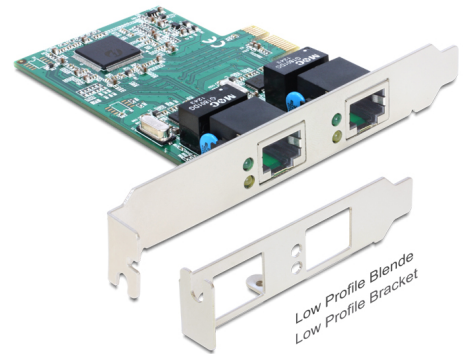

Delock Κάρτα PCI Express > 2 x Gigabit LAN

Περιγραφή

Η κάρτα PCI Express από τη Delock προσφέρει δύο θύρες δικτύου με ρυθμό μεταφοράς δεδομένων έως 1000 Mb/s.

Αρ. προϊόντος 89358

EAN: 4043619893584

Χώρα προέλευσης: China

Συσκευασία: Retail Box

Προδιαγραφές

- Συνδετήρας:
εξωτερικά:
2 x Gigabit LAN, θηλυκός σύνδεσμος RJ45
εσωτερικά:
1 x PCI Express x1, V1.1
- Chipset: Realtek
- Ρυθμός μεταφοράς δεδομένων:
Ethernet έως και 10 Mb/s (Half/Full Duplex)
Fast Ethernet έως και 100 Mb/s (Half/Full Duplex)
Gigabit Ethernet έως και 1000 Mb/s (Half/Full Duplex)
PCI Express x1 έως και 2,5 Gb/s
- Συμβατή με IEEE 802.3, IEEE 802.3u, IEEE 802.3ab
- Υποστηρίζει το Wake On LAN (WOL)
- Υποστηρίζει IEEE 802.3x έλεγχος πλήρους αμφίδρομης ροής
- Υποστηρίζει IEEE 802.1Q εικονικό LAN (VLAN)