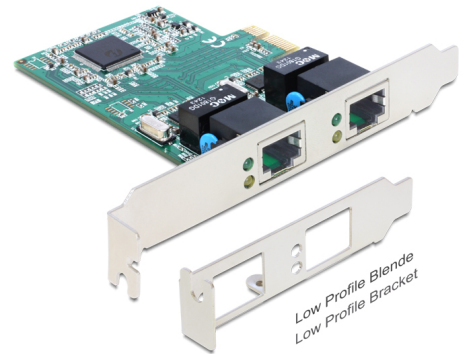

# Delock PCI Express Karta > 2 x Gigabit LAN

## Popis

PCI Express karta od Delocku nabízí dvě síťové porty s přenosovou rychlostí až do 1000 Mb/s.

## Technické detaily

- Konektor:  
externí:  
2 x Gigabit LAN RJ45 samice  
interní:  
1 x PCI Express x1, V1.1
- Chipset: Realtek
- Datová rychlost přenosu:  
Ethernet až do 10 Mb/s (Half/Full Duplex)  
Fast Ethernet až do 100 Mb/s (Half/Full Duplex)  
Gigabit Ethernet až do 1000 Mb/s (Half/Full Duplex)  
PCI Express x1 Ethernet 2,5 Gb/s
- Kompatibilní s IEEE 802.3, IEEE 802.3u, IEEE 802.3ab
- Podporuje Wake On LAN (WOL)
- Podporuje IEEE 802.3x full duplex flow control
- Podporuje IEEE 802.1Q Virtual LAN (VLAN)