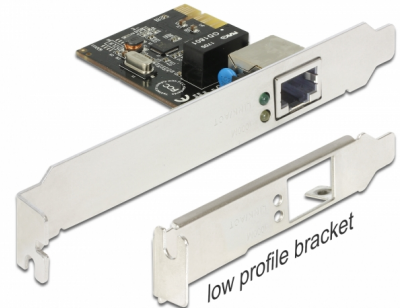

# Delock PCI Express-kort > 1 x Gigabit LAN

## Beskrivning

PCI Express-kortet från Delock har en nätverksport med en dataöverföringshastighet på upp till 1000 Mbps.

## Specifikationer

- Anslutning:  
extern: 1 x Gigabit LAN RJ45 hona  
intern: 1 x PCI Express x1, V1.1
- Kringkretsar: Realtek
- Dataöverföringshastighet:  
Ethernet upp till 10 Mbps (Half/Full Duplex)  
Fast Ethernet upp till 100 Mbps (Half/Full Duplex)  
Gigabit Ethernet upp till 1000 Mbps (Half/Full Duplex)  
PCI Express x1 upp till 2,5 Gb/s
- Uppfyller IEEE 802.3, IEEE 802.3u, IEEE 802.3ab
- Stöder Wake On LAN (WOL)
- Stöder IEEE 802.3x full duplex flödeskontroll
- Stödjer IEEE 802.1Q Virtual LAN (VLAN)