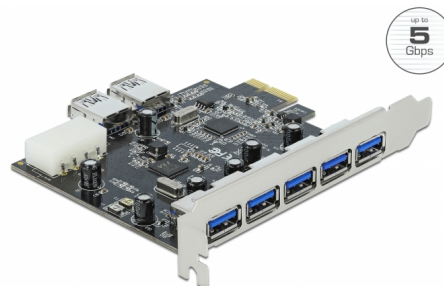

Delock Κάρτα PCI Express x1 > 5 x εξωτερικά + 2 x εσωτερικά USB 3.0

Περιγραφή

Αυτή η κάρτα PCI Express της Delock διευρύνει το PC σας κατά πέντε εξωτερικές θύρες USB 3.0 καθώς και κατά δύο εσωτερικές θύρες USB 3.0. Διαφορετικές συσκευές USB, όπως σταθμοί αγκύρωσης, συσκευές ανάγνωσης καρτών, εξωτερικά περιβλήματα κ.λπ. μπορούν να συνδεθούν στην κάρτα.

Αρ. προϊόντος 89355

EAN: 4043619893553

Χώρα προέλευσης: China

Συσκευασία: Retail Box

Προδιαγραφές

- Συνδετήρας:
εξωτερικά:
5 x USB 3.0 Τύπου-A θηλυκό
εσωτερικά:
2 x USB 3.0 Τύπου-A θηλυκό
1 x συνδετήρας τροφοδοσίας 4 ακροδεκτών Molex
1 x PCI Express x1, V2.0
- Chipset: 2 x VLI
- Ταχύτητα μεταφοράς δεδομένων έως και:
SuperSpeed 5 Gbps,
Hi-Speed 480 Mbps,
Full-Speed 12 Mbps,
Low-Speed 1,5 Mbps