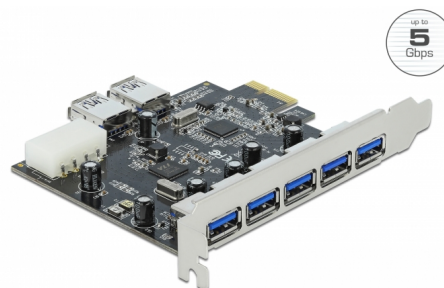

Delock PCI Express x1 Karta > 5 x externí + 2 x interní USB 3.0

Popis

Tato karta PCI Express od Delock rozšiřuje PC o pět externí porty USB 3.0 a dále o dva interní porty USB 3.0. Ke kartě pak mohou být připojena různá zařízení s portem USB, jako jsou dokovací stanice, čtečky karet, externí pouzdra atd.

Číslo produktu 89355

EAN: 4043619893553

Země původu: China

Balení: Kartonová krabice

Technické detaily

- Konektor:
 - externí:
 - 5 x USB 3.0 Typ-A samice
 - interní:
 - 2 x USB 3.0 Typ-A samice
 - 1 x Molex 4 pin napájecí konektor
 - 1 x PCI Express x1, V2.0
- Chipset: 2 x VLI
- Rychlost přenosu dat až:
 - SuperSpeed 5 Gbps,
 - Hi-Speed 480 Mbps,
 - Full-Speed 12 Mbps,
 - Low-Speed 1,5 Mbps