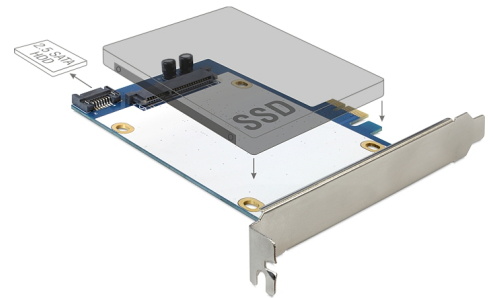

Delock PCI Express-kort > Hybrid 1 x intern SATA 6 Gb/s + 1 x intern 2.5" SATA

Beskrivning

PCI Express-kortet från Delock stöder en Hyperduo-funktion. Du kan installera en 2.5" SATA-hårddisk eller SSD-enhet på PCI Express-kortet och din befintliga hårddisk på SATA 7 stift-porten. Tack vare Marvell Hyperduo-funktionen kommer överföringshastigheten att bli mycket effektivare och till åtkomsttiden kommer att minska kraftigt.

Artikelnummer 89342

EAN: 4043619893423

Ursprungsland: China

Paket: Låda

Specifikationer

- Anslutning:
intern:
1 x 7-stifts SATA 6 Gb/s, hona
1 x 22-stifts SATA 6 Gb/s hona
1 x PCI Express x1, V2.0
- Marvell Hyperduo-funktion
- Stödjer HDD och SSD
- Stöder Port Multiplier FSI eller Switching
- Strömförbrukning: ca. 1 W