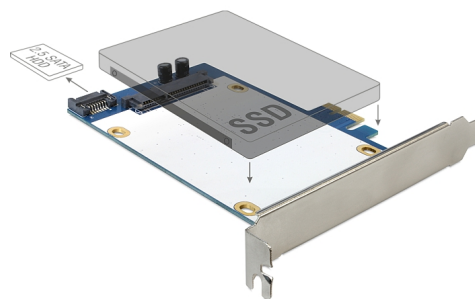

Delock PCI Express Kartica > Hibridni 1 x unutarnji SATA 6 Gb/s + 1 x unutarnji SATA za 2.5"

Opis

PCI Express kartica iz Delocka podržava funkciju Hyperduo. Možete instalirati SATA HDD ili SSD od 2.5" na PCI Express karticu i postojeći HDD na SATA 7-polni priključak. Zbog funkcije Marvel Hyperduo brzina prijenosa podataka bit će značajno povećana a vrijeme pristupa biti će značajno smanjeno.

Predmet br. 89342

EAN: 4043619893423

Zemlja podrijetla: China

Pakiranje: Kutija

Tehnički podaci

- Priključak:
unutarnji:
1 x 7-pinski SATA 6 Gb/s, ženski
1 x ženski 22-polni SATA 6 Gb/s
1 x PCI Express x1, V2.0
- Funkcija Marvell Hyperduo
- Podrška HDD i SSD
- Podrška FSI množitelj priključaka ili prebacivanje
- Potrošnja iz napajanja oko 1 W