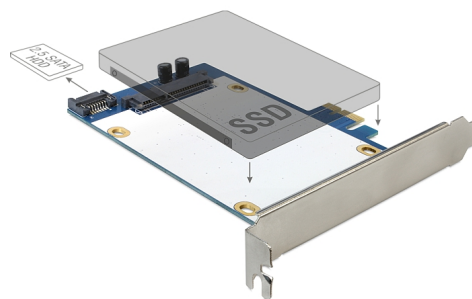

Delock Κάρτα PCI Express > Υβριδικό 1 x εσωτερικό SATA 6 Gb/s + 1 x εσωτερικό SATA 2.5"

Περιγραφή

Η κάρτα PCI Express της Delock υποστηρίζει τη λειτουργία Hyperduo. Μπορείτε να εγκαταστήσετε έναν δίσκο SATA HDD 2.5" ή SSD στην κάρτα PCI Express και τον υπάρχοντα δίσκο HDD στη θύρα SATA 7 ακίδων. Λόγω της λειτουργίας Marvel Hyperduo ο ρυθμός μετάδοσης δεδομένων θα αυξηθεί σημαντικά και ο χρόνος πρόσβασης θα μειωθεί επίσης.

Αρ. προϊόντος 89342

EAN: 4043619893423

Χώρα προέλευσης: China

Συσκευασία: Συσκευασία

Προδιαγραφές

- Συνδετήρας:
εσωτερικά:
1 x SATA 6 Gb/s 7 ακροδεκτών, θηλυκό
1 x θηλυκό SATA 6 Gb/s 22 ακίδων
1 x PCI Express x1, V2.0
- Λειτουργία Marvell Hyperduo
- Υποστηρίζει HDD και SSD
- Υποστηρίζει πολλαπλασιαστή θύρας FSI ή εναλλαγή θύρας
- Κατανάλωση ισχύος: περίπου 1 W