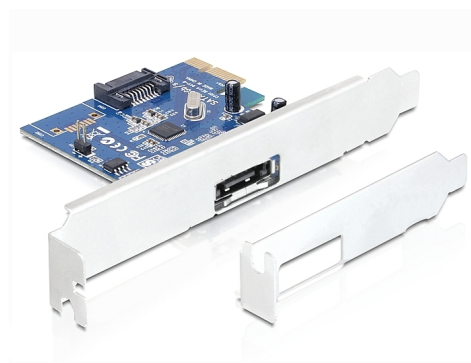

Delock PCI Express kártya > 1 x külső eSATA 6 Gb/s + 1 x belső SATA 6 Gb/s

Leírás

Ez a Delock PCI Express kártya a PC-jét egy külső eSATA csatlakozóval, valamint egy belső SATA csatlakozóval bővíti. Merevlemez, DVD-meghajtót stb. csatlakoztathat a kártyához.

Tételszám 89324

EAN: 4043619893249

Származási hely: China

Csomag: Retail Box

Műszaki adatok

- Csatlakozó:
 - külső:
 - 1 x 7 érintkezős eSATA 6 Gb/s hüvely
 - belső:
 - 1 x 7 érintkezős SATA 6 Gb/s hüvely
 - 1 x PCI Express x 1, V2.0
 - 1 x csatlakozótűk a merevlemez elérést jelző PWR LED csatlakoztatásához
- Lapkakészlet: Asmedia
- Adatátviteli sebesség:
 - Legfeljebb 6 Gb/s adatátviteli sebesség SATA esetben
 - Legfeljebb 5 Gb/s adatátviteli sebesség PCI Express x1 esetben
- SATA Port Multiplier támogatása
- NCQ (Native Command Queuing) merevlemezek támogatása
- ATA, ATAPI-7 támogatása
- ATA Master és Slave működés támogatása
- Hot Plug